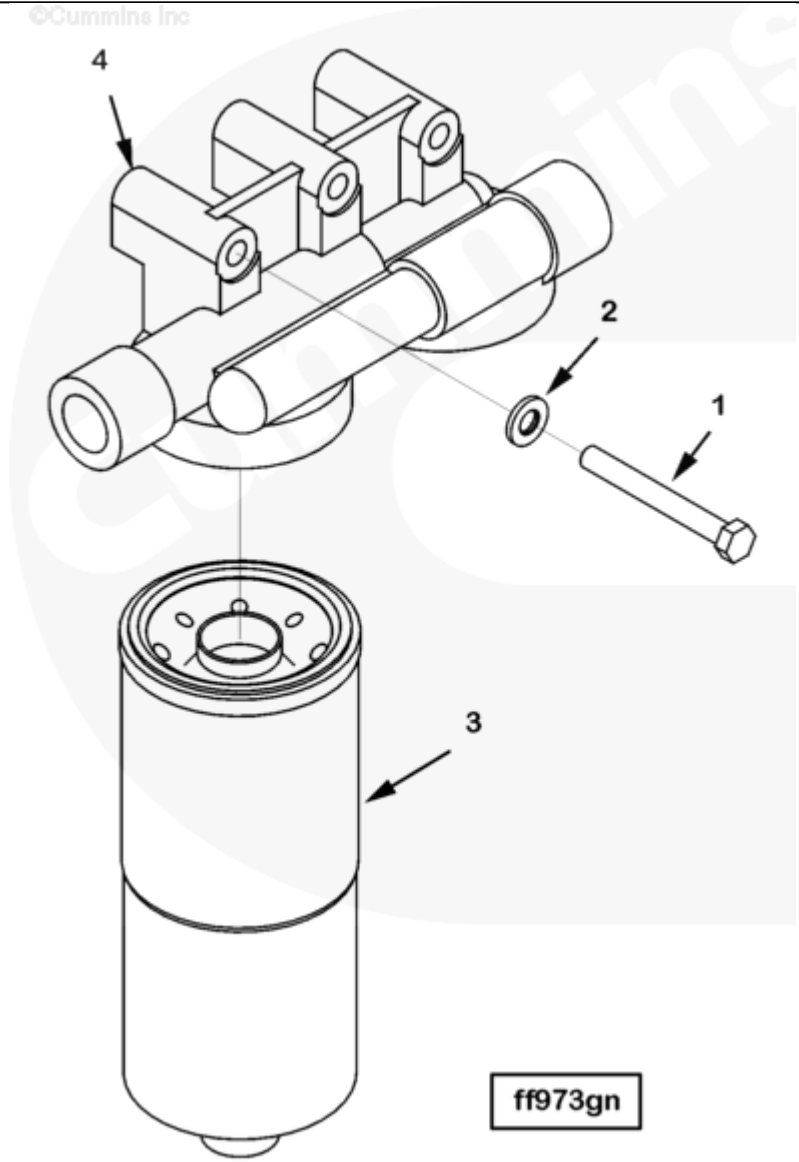

# Parts Catalog - Option Detail

Electronic Parts Catalog - Option Detail				
Option	Group	Graphic	Film Card	Date
FF50002	06.04	ff973gn	P23	01-MAR-07
<b>Engines</b>	QSK23 CM2250 K109, QSK23 CM500			

[SMALL](#) | [MEDIUM](#) | [LARGE](#)

Cart	Ref No	Part Number	Part Description	Required	Remarks
<a href="#">View My Cart</a>					
		<a href="#">FF50002</a>	Fuel Filter		

<input type="checkbox"/>	1	<a href="#">3093769</a>	Hexagon Head Cap Screw	3	
<input type="checkbox"/>	2	<a href="#">3093778</a>	Plain Washer	3	
<input type="checkbox"/>	3	<a href="#">4096308</a>	Fuel Filter Element	2	
<input type="checkbox"/>	4	<a href="#">4096666</a>	Fuel Filter Head	1	